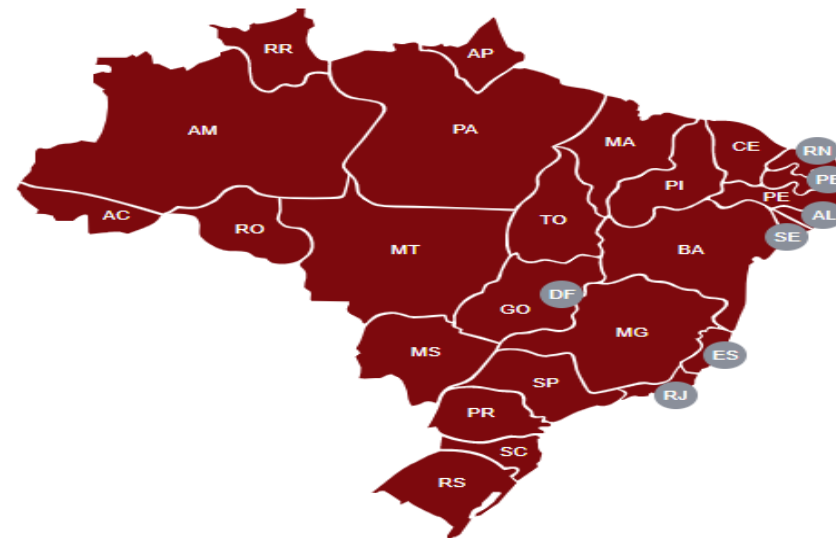

Disponível em: <http://snbp.cultura.gov.br/bibliotecaspublicas/>

Com o intuito de apoiar o desenvolvimento das políticas culturais nacionais voltadas para bibliotecas públicas municipais e estaduais, o Sistema Nacional de Bibliotecas Públicas (SNBP) realiza periodicamente a atualização da base de dados desses equipamentos culturais. A última atualização, em parceria com os Sistemas Estaduais e Distrital de Bibliotecas Públicas, foi realizada em 2020/2021. Em caso de dúvidas, entre em contato pelo e-mail snbp@cultura.gov.br.

Confira abaixo o resumo dos dados:

- **5293 bibliotecas públicas no Brasil**
  municipais, distritais, estaduais e federais, nos 26 estados e no Distrito Federal
- **423 bibliotecas públicas na Região Norte**
  das quais 409 são municipais e 14 são estaduais
- **1807 bibliotecas públicas na Região Nordeste**
  das quais 1789 são municipais, 17 são estaduais e 1 distrital
- **498 bibliotecas públicas na Região Centro-Oeste**
  das quais 469 são municipais, 3 são estaduais, 25 são distritais e 1 é federal
- **1274 bibliotecas pública na Região Sudeste**
  das quais 1266 são municipais, 7 são estaduais e 1 é federal
- **1291 bibliotecas públicas na Região Sul**
  das quais 1286 são municipais e 5 são estaduais

[Conheça os tipos de bibliotecas](#)